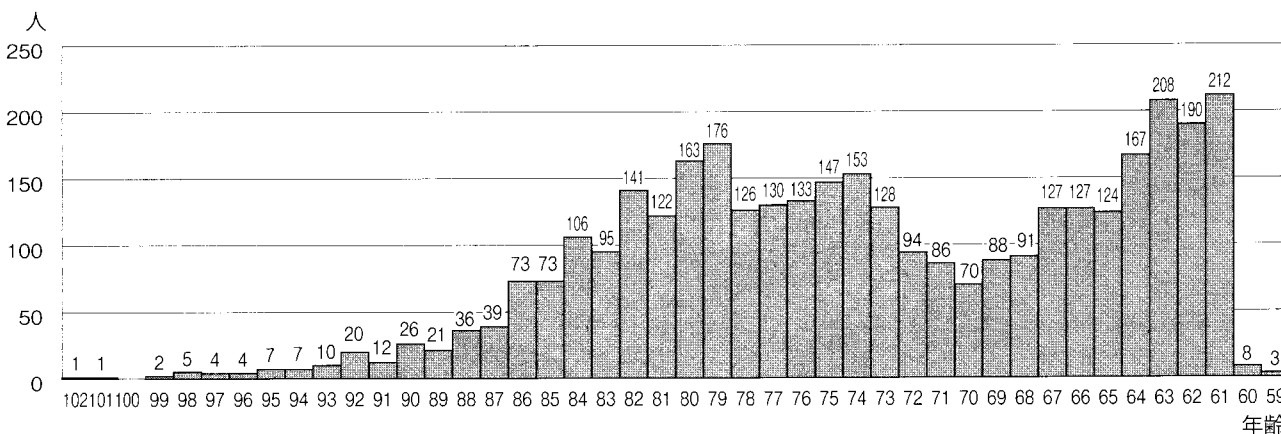

* () 内は女性(内数)

平成23年度

さいたま市管理職選考試験結果

	小中校長	小中教頭
実受験者数	90 (4)	104 (12)
最終合格者	30 (2)	30 (3)
最終倍率	3.00	3.47

* () 内は女性(内数)

埼玉県退職校長会会員の年齢構成（平成22年11月26日現在）

埼玉県退職校長会支部・班一覧表

平成22年4月1日現在