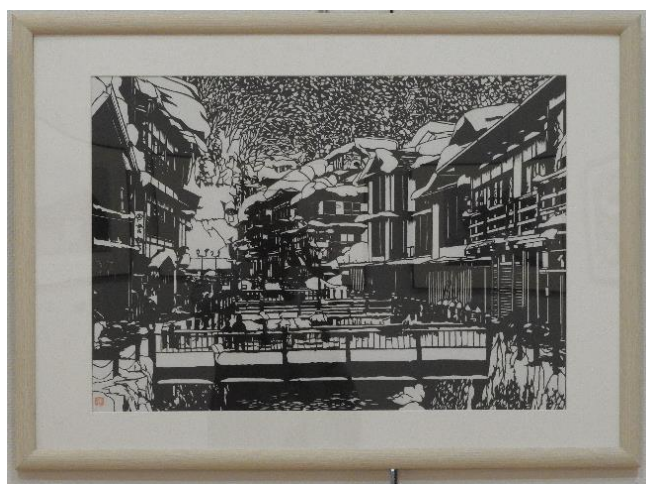

[ 工 芸 ( 平 面 ) ]

時の鐘のある通り (故)田幡美佐男

輝きⅡ (故)田幡美佐男

湯けむり (故)田幡美佐男

川越氷川神社二ノ鳥居 飯嶋晴美

笠幡延命寺 飯嶋晴美

イエローハウス 鈴木登喜夫

松本城 鈴木登喜夫

正月 折り鶴と羽子板 駒井 勇

木彫のブローチ 木下重美

干支 午年 駒井 勇

河津桜 中山日出子

花束 中山日出子

[ 工 芸 ( 立 体 ) ]

端午の節句 長谷川郁代

十五夜 長谷川郁代