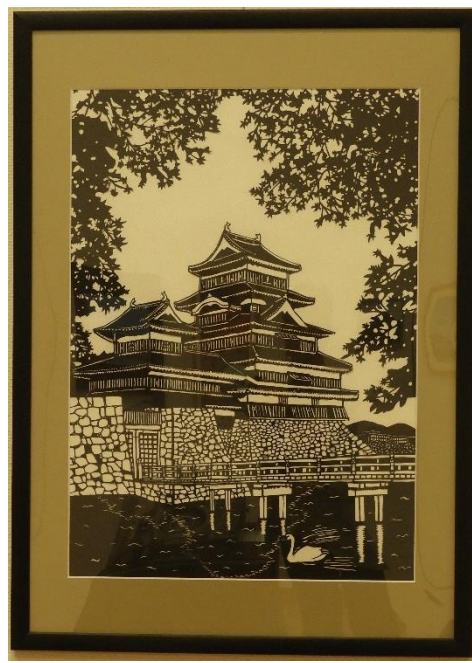

[ 工 芸 ( 平 面 ) ]

時の鐘のある通り (故)田幡美佐男

輝きⅡ (故)田幡美佐男

湯けむり (故)田幡美佐男

川越氷川神社二ノ鳥居 飯嶋晴美

笠幡延命寺 飯嶋晴美

イエローハウス 鈴木登喜夫

松本城 鈴木登喜夫

正月 折り鶴と羽子板 駒井 勇

木彫のブローチ 木下重美

干支 午年 駒井 勇

河津桜 中山日出子

花束 中山日出子

[ 工 芸 ( 立 体 ) ]

端午の節句 長谷川郁代

十五夜 長谷川郁代