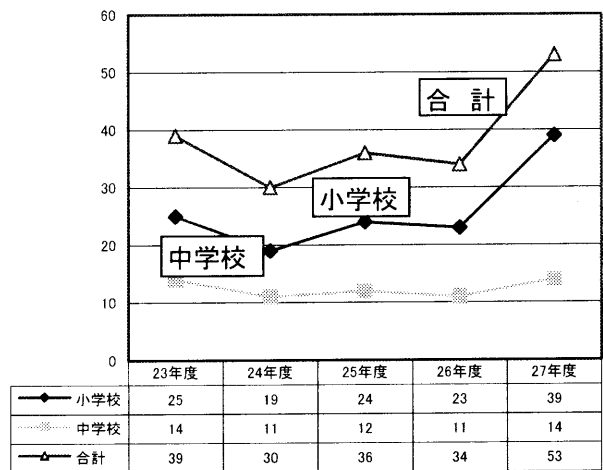

〈 定年退職した校長数の推移 〉

新採用者数と定年退職者数の差は、再任用・行政職等との転出入によるものと考えられます。

〈 小学校・中学校の数と新採用教員数 〉

	小学校	中学校
春日部	24 (30)	13 (17)
越谷	30 (38)	15 (18)
久喜	23 (40)	11 (14)
八潮	10 (12)	5 (7)
蓮田	8 (7)	5 (7)
三郷	19 (24)	8 (7)
白岡	6 (9)	4 (3)
宮代	4 (5)	3 (4)
幸手	9 (6)	3 (3)
杉戸	6 (8)	3 (1)
松伏	3 (3)	2 (2)
吉川	8 (9)	3 (4)

〈 小学校児童数・中学校生徒数 〉

	小学校	中学校
春日部	11055	5884
越谷	17884	8806
久喜	7349	3734
八潮	4493	2153
蓮田	3002	1518
三郷	6884	3238
白岡	2631	1333
宮代	1457	740
幸手	2335	1166
杉戸	2323	1177
松伏	1642	947
吉川	4499	2134

* ( )内は新採用教員

(平成28年5月1日現在)

次号で過去5年間の新採用教員数の推移、児童生徒数の推移を掲載いたします。

同好会のご案内 ~ 会員を募集しています ~

連絡先	● 歴史散歩同好会	久喜市	岡野	幸雄
	● 写真同好会	久喜市	萩原	征而
	● ゴルフ同好会	春日部市	石川	豊