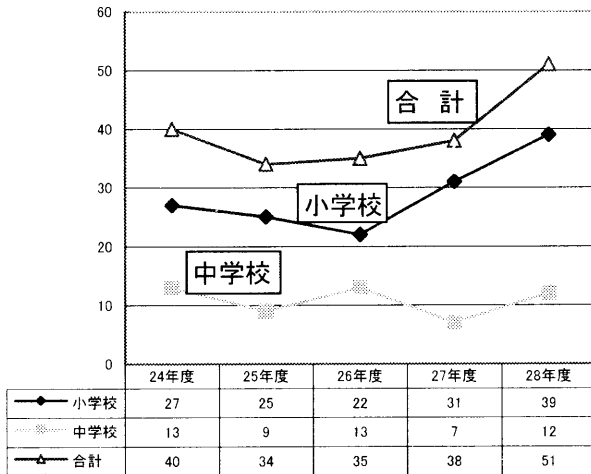

『埼玉葛ニューズレター』第5号 発行に寄せて

埼玉葛退職校長会長 山根和夫

私は、「埼玉県退職校長会総会」開催の成果を継承して、今年度は絆をより深め一人一人が生きがいを感じられる魅力ある埼玉葛退職校長会にしたいと考えております。
この絆を深める一助として「埼玉葛ニューズレター」を位置づけ情報を発信してまいります。
ぜひご活用いただきたいと存じます。

埼玉葛の校長・学校の動向

新採用校長数及び定年退職校長数は前年度を大きく上回り50名を越えております。
定年退職校長53名のうちわずか31名しか埼玉葛退職校長会に加入しておりません。今後、加入率を高める活動の工夫が必要と考えます。

〈 定期異動における新採用校長数の推移 〉