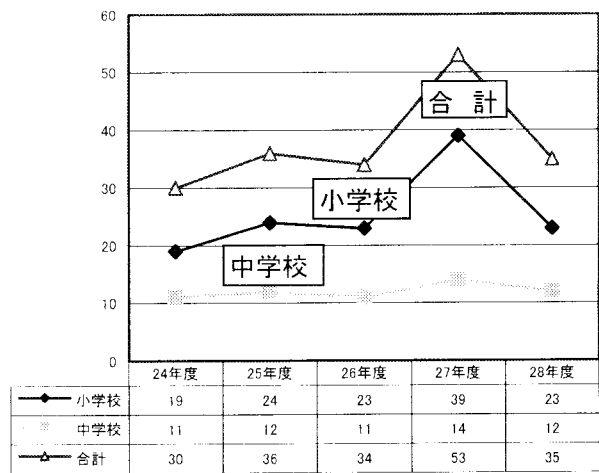

〈 定年退職した校長数の推移 〉