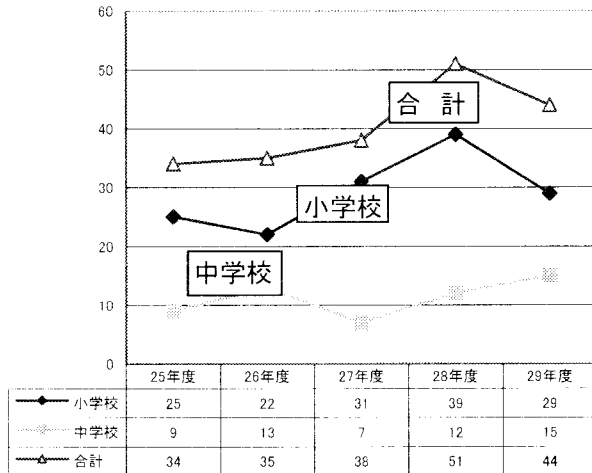

『埼葛ニュースレター』第7号 発行に寄せて

埼葛退職校長会長 山根和夫

今年度は創立50周年の節目の年です。私は、創立時の精神に立ち返り、未来の会員につながる躍進の年と考えます。会員相互の親交を深める地域活動の一層の推進に寄与できるよう情報の発信に努めてまいります。

埼葛の校長・学校の動向

新採用校長数及び定年退職校長数は前年度をピークに減少に転じていますが依然として多い状況です。これらの状況を踏まえ、会員の地域活動を通じた学校支援が望まれます。

また、定年退職校長35名中26名が埼葛退職校長会に加入し、加入率は向上していますが、全員加入を目指した現職校長会との連携強化も課題です。

〈 定期異動における新採用校長数の推移 〉