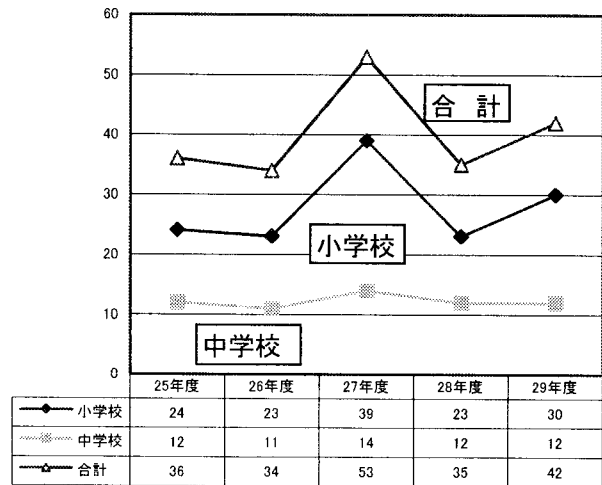

〈 定年退職した校長数の推移 〉

新採用者数と定年退職者数の差は、再任用・行政職等との転出入によるものと考えられます。

〈 小学校・中学校の数と新採用教員数 〉

	小学校	中学校
春日部	24 (18)	13 (13)
越谷	30 (42)	15 (24)
久喜	23 (18)	11 (8)
八潮	10 (12)	5 (7)
蓮田	8 (5)	5 (3)
三郷	19 (26)	8 (15)
白岡	6 (5)	4 (5)
宮代	4 (4)	3 (1)
幸手	9 (9)	3 (5)
杉戸	6 (6)	3 (2)
松伏	3 (3)	2 (6)
吉川	8 (5)	3 (7)

* ( )内は新採用教員

〈 小学校児童数・中学校生徒数 〉

	小学校	中学校
春日部	10862	5510
越谷	18019	8438
久喜	7217	3571
八潮	4498	2093
蓮田	2862	1552
三郷	7040	3125
白岡	2581	1256
宮代	1461	706
幸手	2353	1136
杉戸	2168	1153
松伏	1523	876
吉川	4453	2101

(平成30年5月1日現在)

次号で過去5年間の新採用教員数の推移、児童生徒数の推移を掲載いたします。

同好会のご案内 ～ 会員を募集しています ～

連絡先

- 歴史散歩同好会 久喜市 岡野 幸雄
- 写真同好会 久喜市 萩原 征而
- ゴルフ同好会 春日部市 石川 豊
- 農業経営同好会 久喜市 山岡 恒久