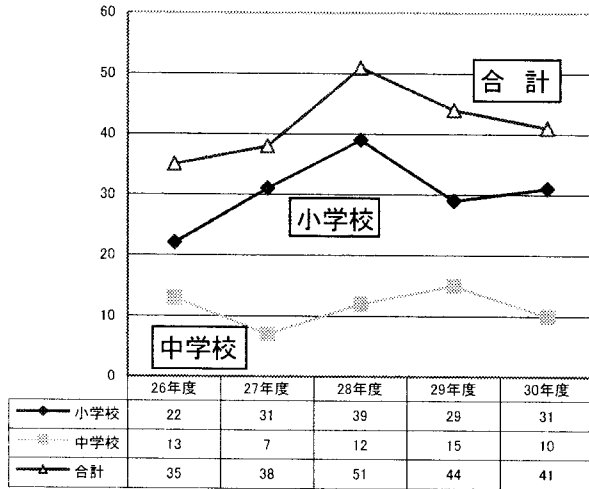

『埼葛ニュースレター』第9号 発行に寄せて 埼葛退職校長会長 相澤勝寿
創立51年目を迎え、次の50年への新たなスタートの年です。奇しくも学校では新学習指導要領の実施やコミュニティスクールの仕組みの導入等の教育改革が始まっています。私たちは、このような状況を理解し、学校支援を図っていくことが肝要であると考えています。

埼葛の校長・学校の動向

新採用校長数及び定年退職校長数は27年度をピークに減少に転じています。
また、定年退職校長42名で加入される方が半分というのは大きな課題であると考えます。

〈 定期異動における新採用校長数の推移 〉